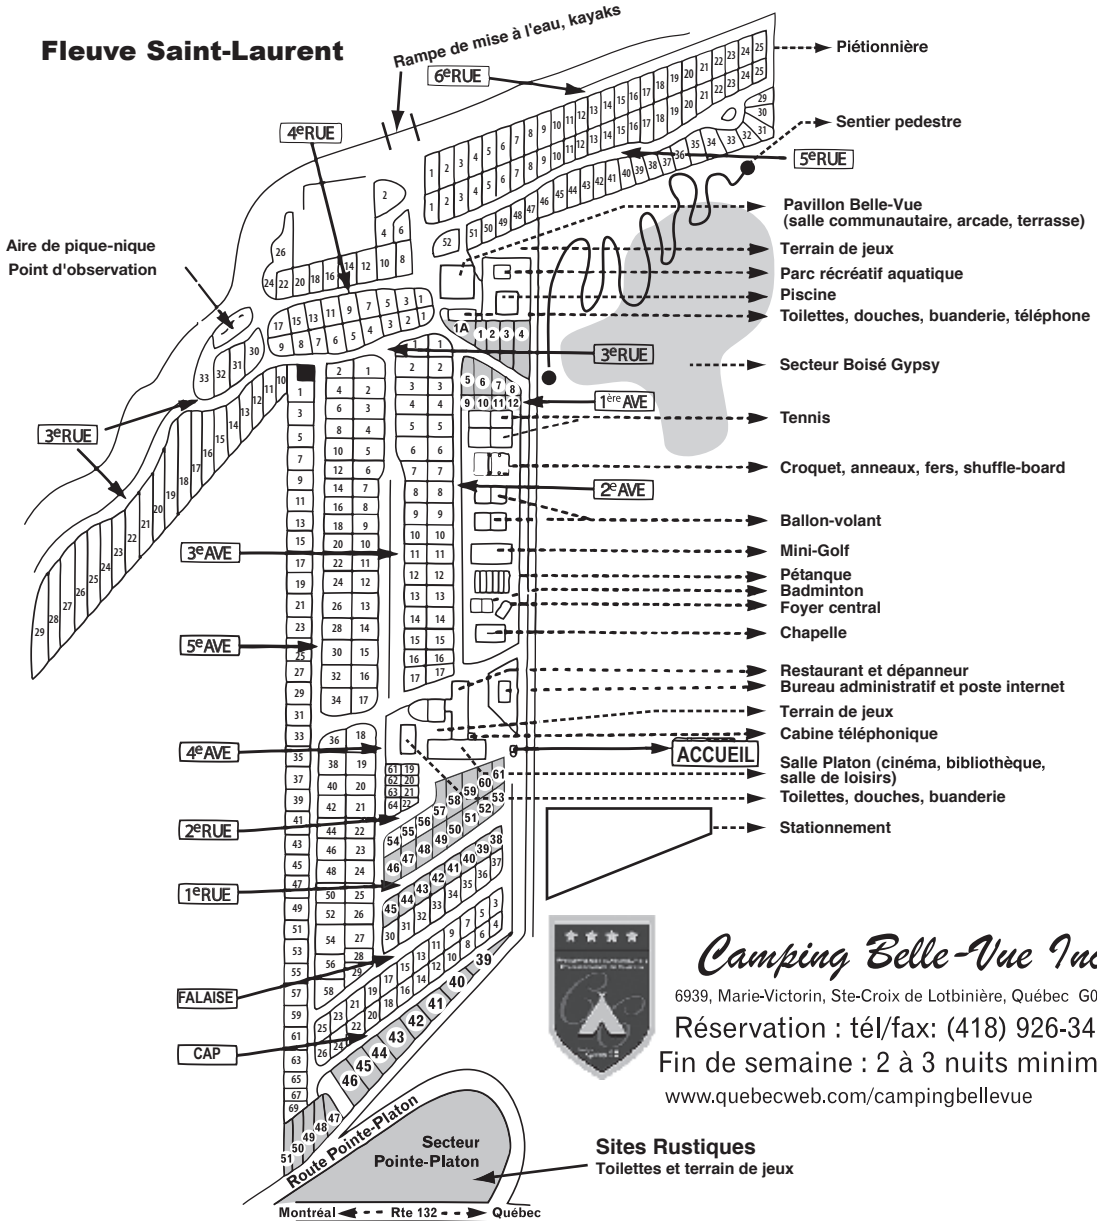

Fleuve Saint-Laurent

Camping Belle-Vue Inc.

6939, Marie-Victorin, Ste-Croix de Lotbinière, Québec G0S 2H0

Réservation : tél/fax: (418) 926-3482

Fin de semaine : 2 à 3 nuits minimum

www.quebecwayer.com/campingbellevue